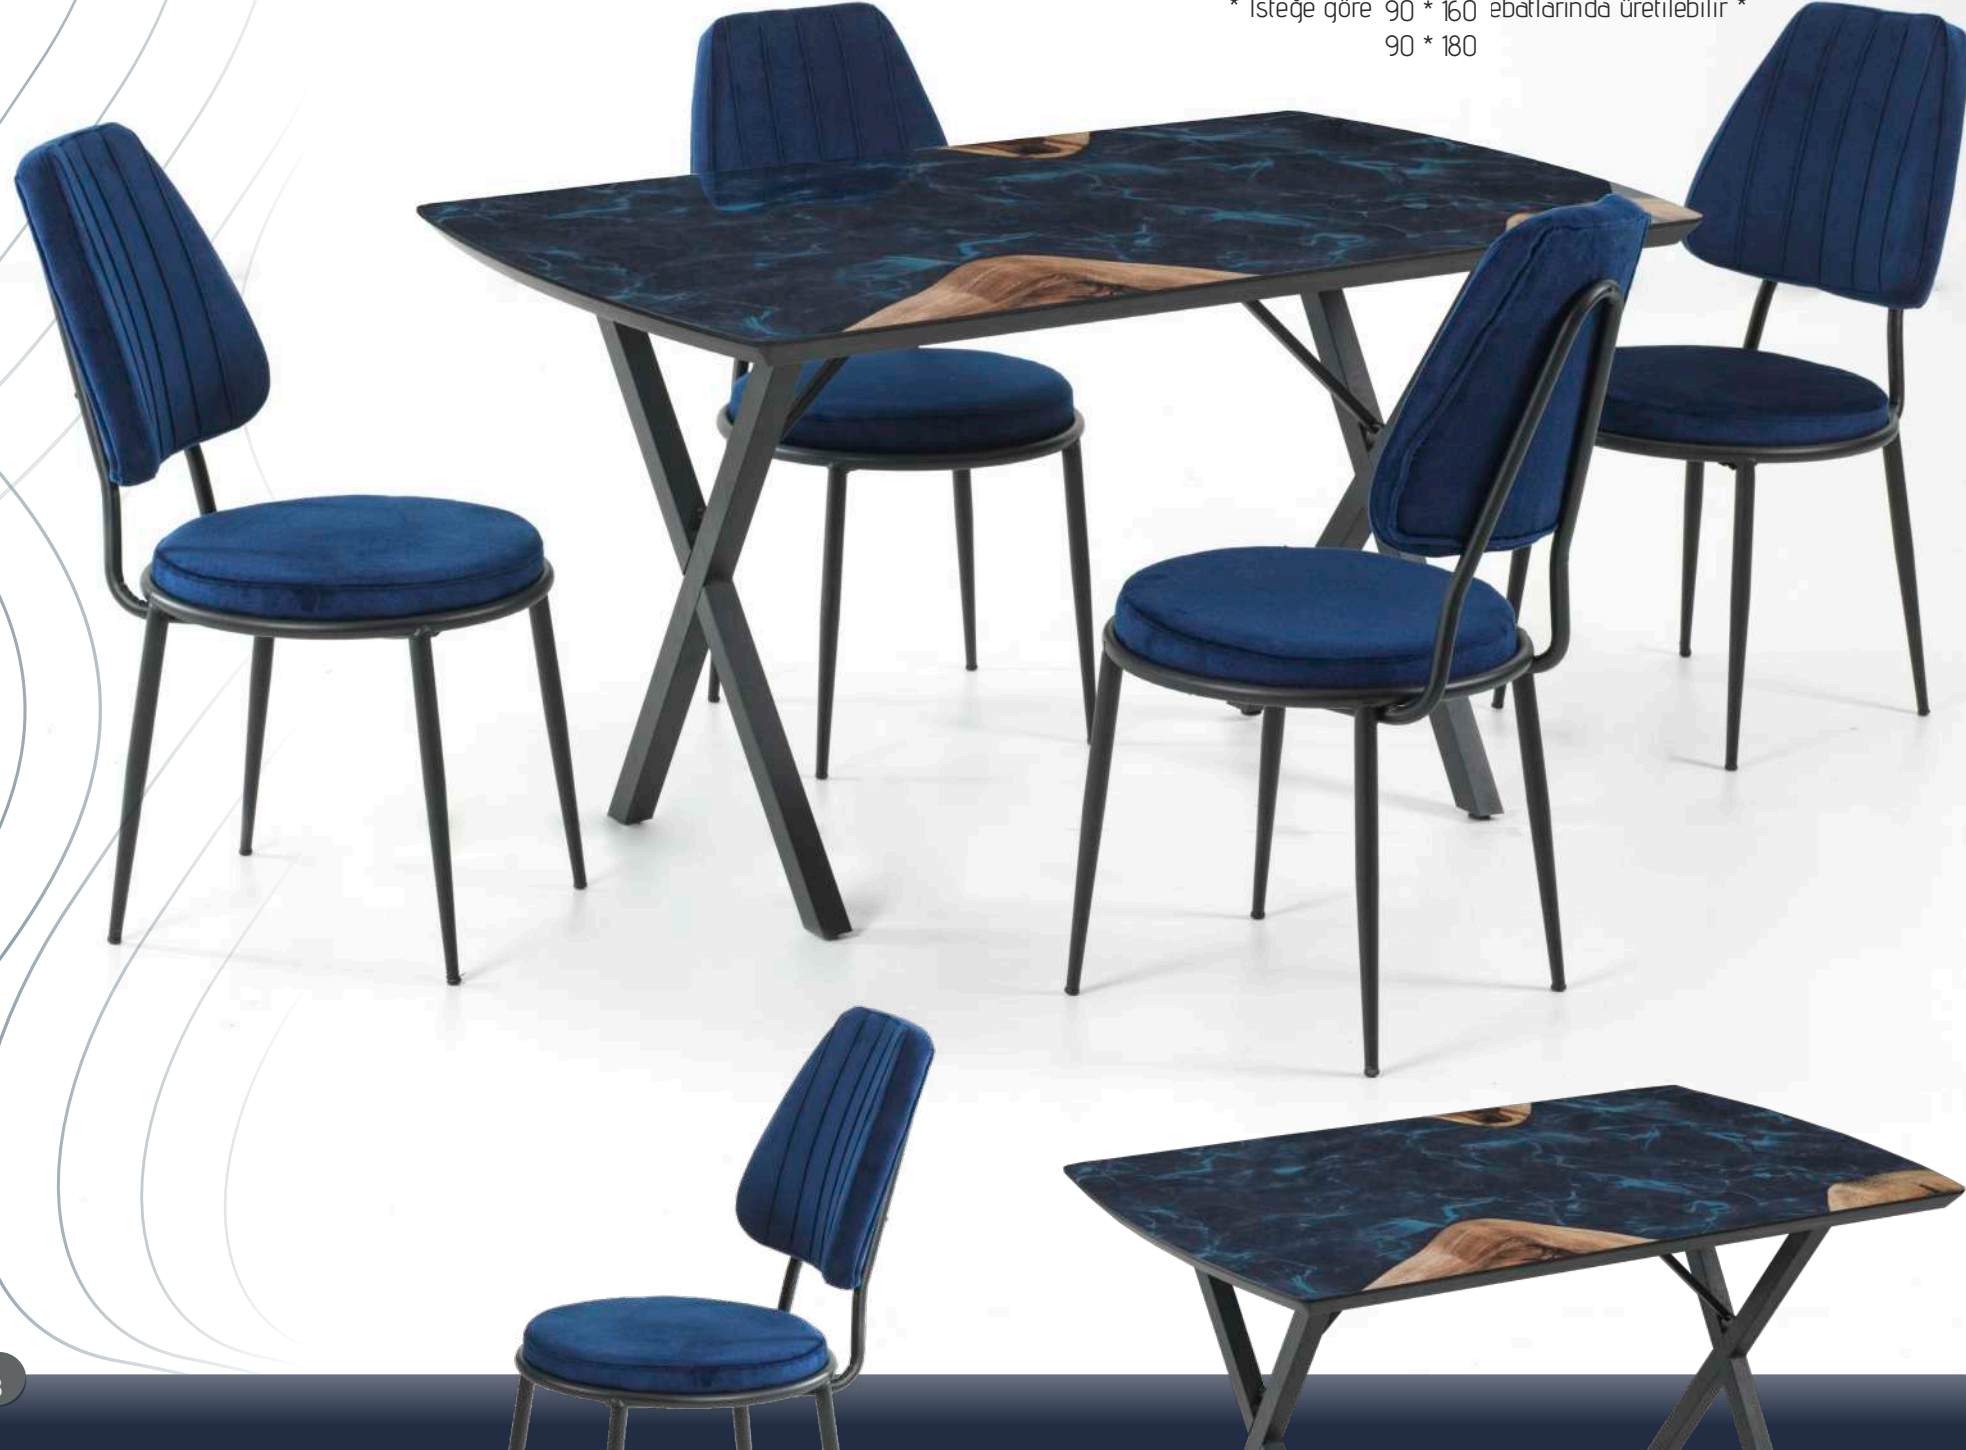

POLYLAC

Masa Takımı
- table set -

MSA-012

Kumaş Kodu
- fabric code -

Luna 14

POLYLAC DENİZ masa

Boy	En	Derinlik	Ağırlık
140 cm	90 cm	75 cm	25,5 kg

MANOLYA sandalye

Boy	En	Derinlik	Ağırlık
88 cm	48 cm	56 cm	5,5 kg

90 * 140

* İsteğe göre 90 * 160 ebatlarında üretilebilir *

90 * 180