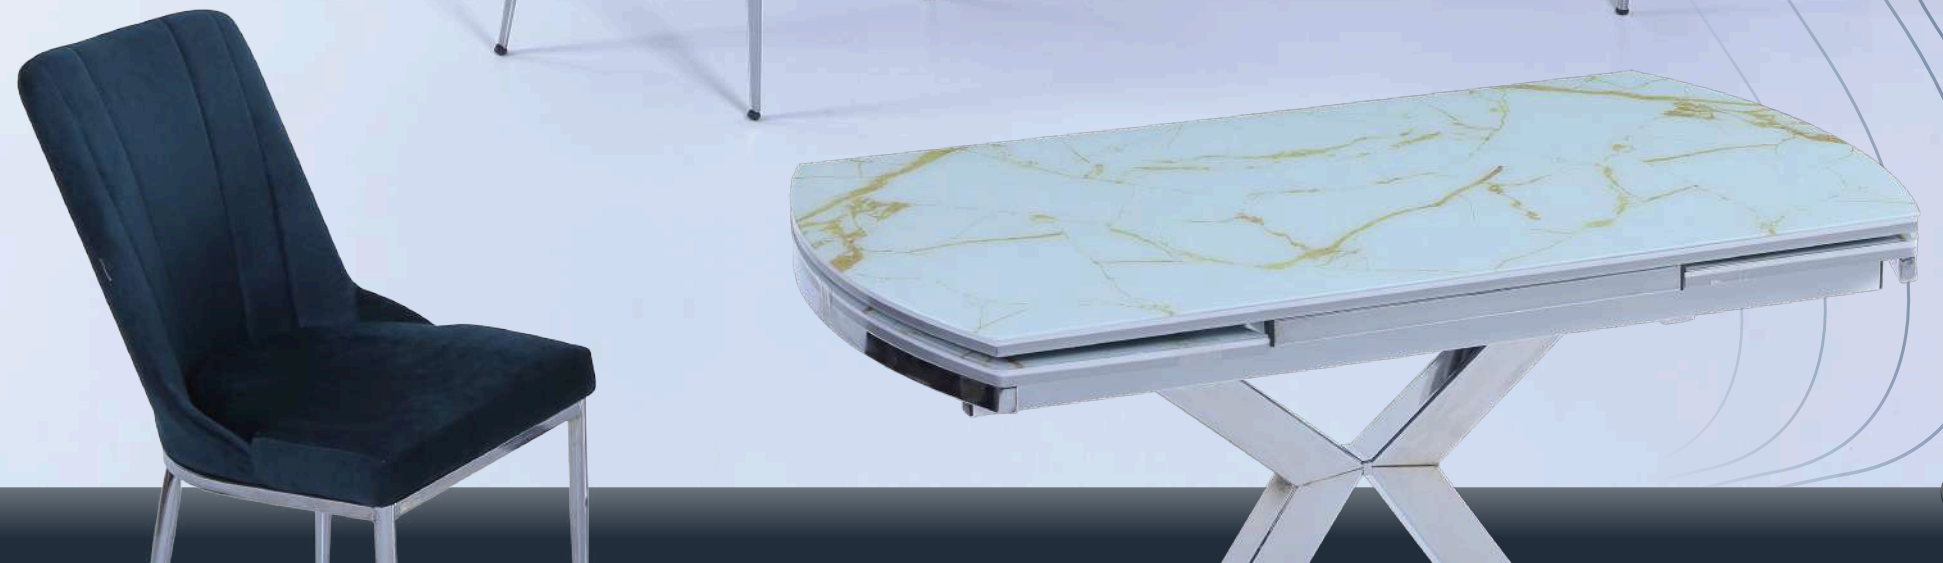

CAM

Masa Takımı
- table set -

MSA-047

Kumaş Kodu
- fabric code -

● Luna 10

İKON BEYAZ CAM GOLD masa

Boy	En	Derinlik	Ağırlık
128 cm	80 cm	76 cm	44 kg
←60→			

ÇINAR sandalye

Boy	En	Derinlik	Ağırlık
87 cm	47 cm	44 cm	5 kg