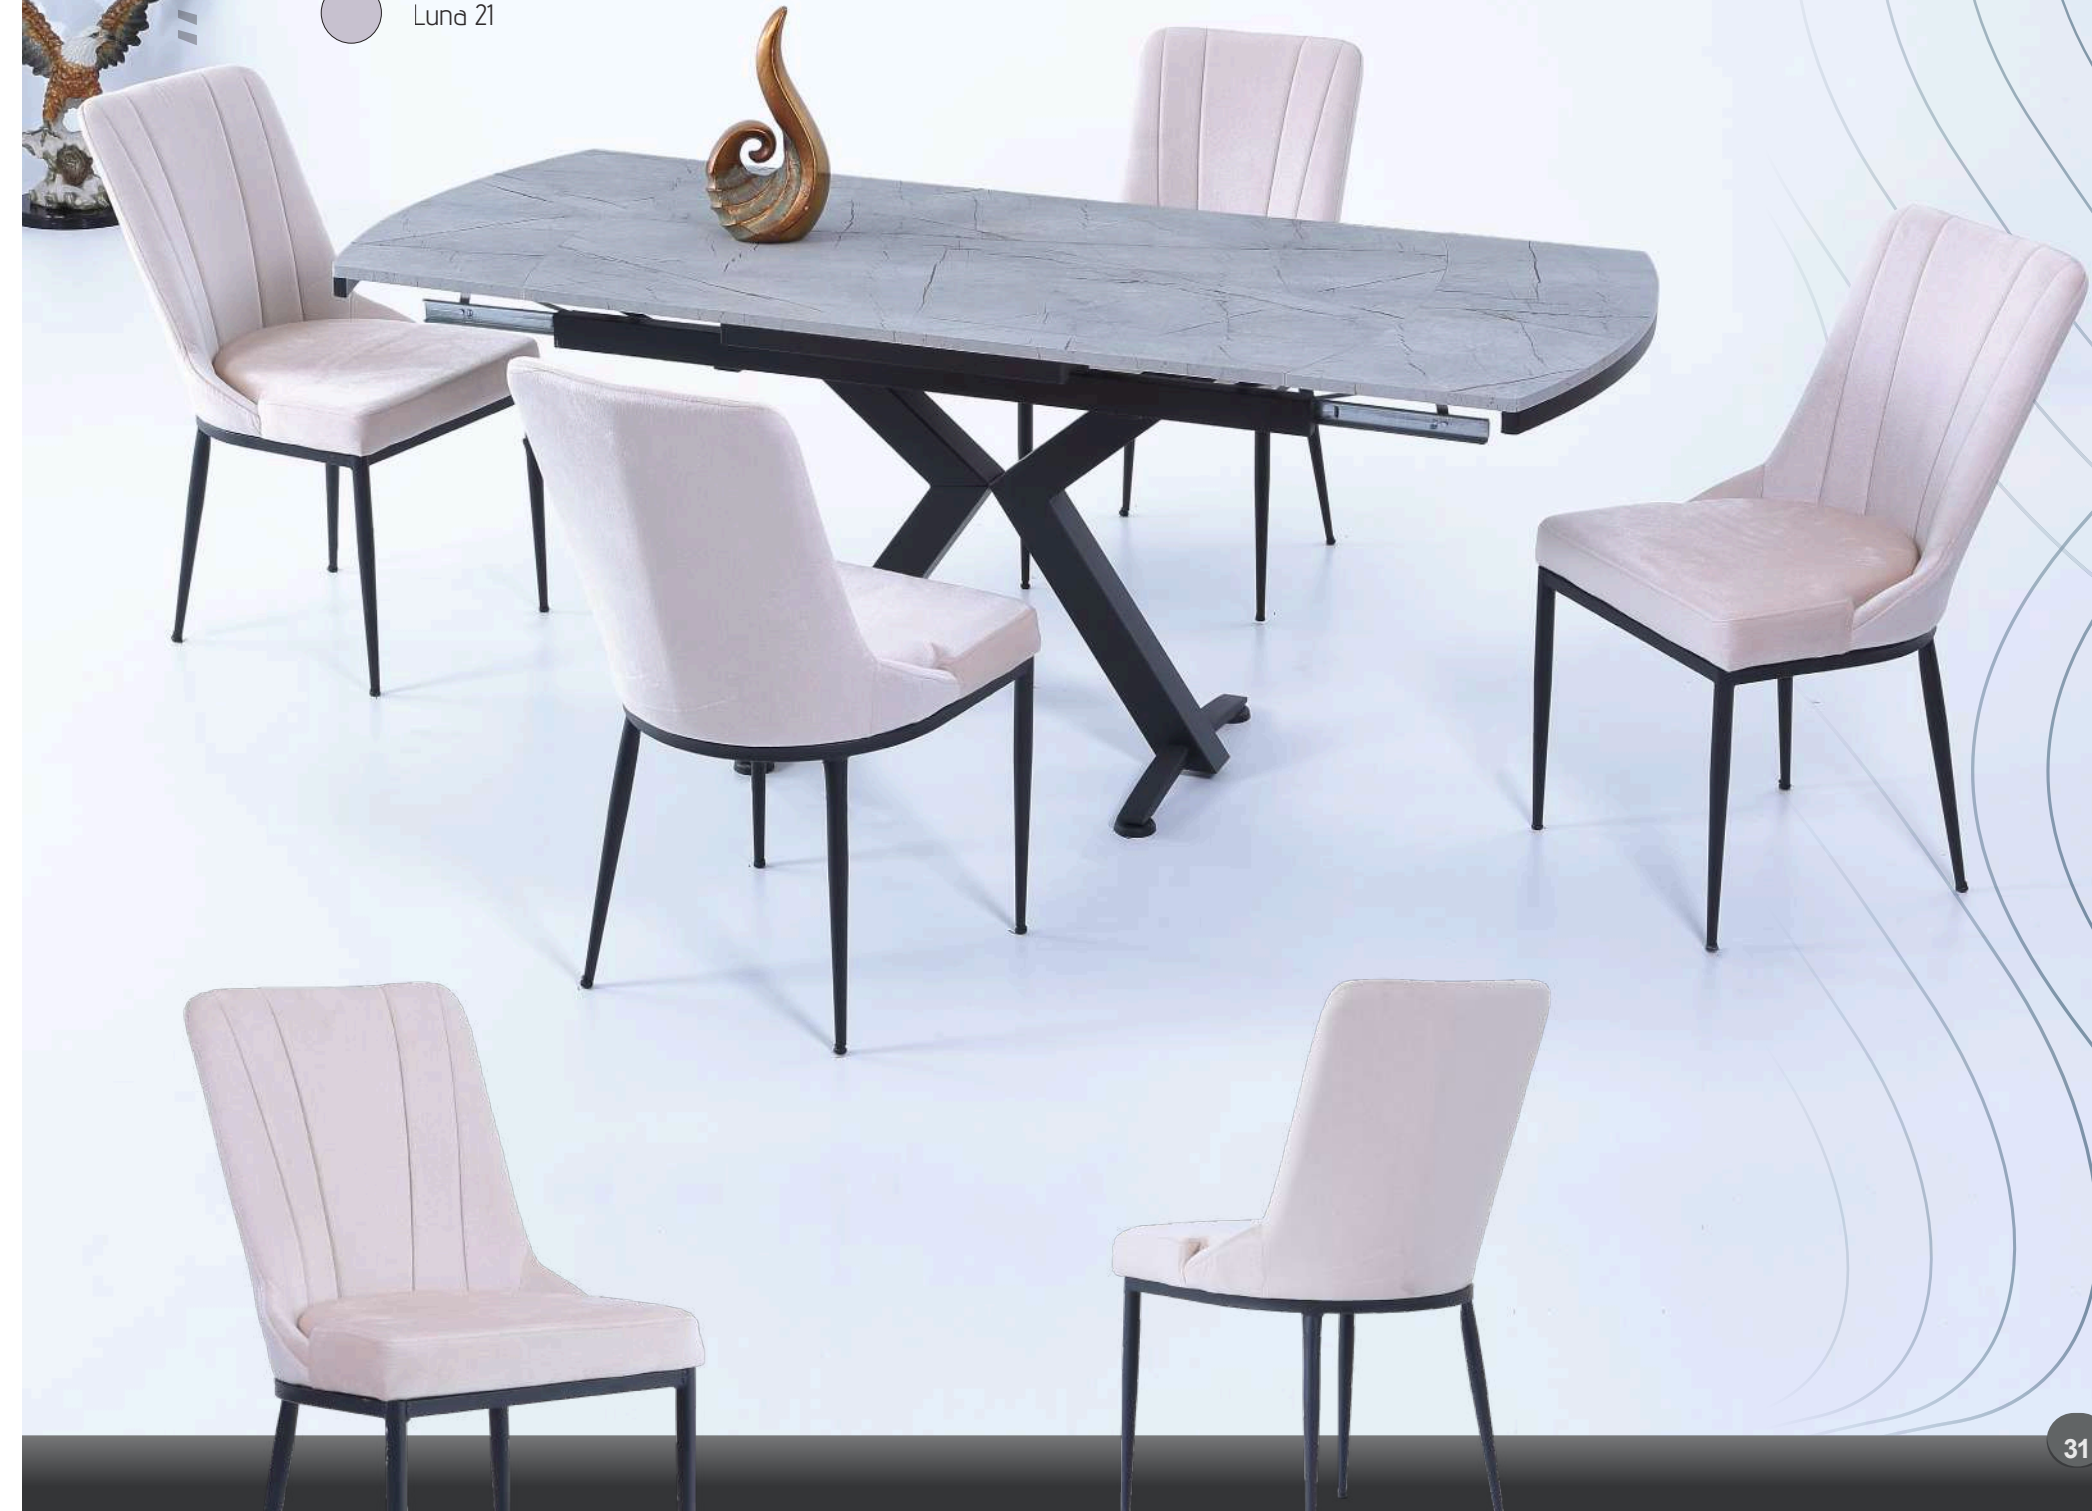

“AHŞAP”

AHŞAP
Masa Takımı
- table set -
MSA-032

Kumaş Kodu
- fabric code -
Luna 21

İKON GRİ MERMER masa

Boy	En	Derinlik	Ağırlık
128 cm ±60→	80 cm	76 cm	42 kg

ÇINAR sandalye

Boy	En	Derinlik	Ağırlık
87 cm	47 cm	44 cm	5 kg