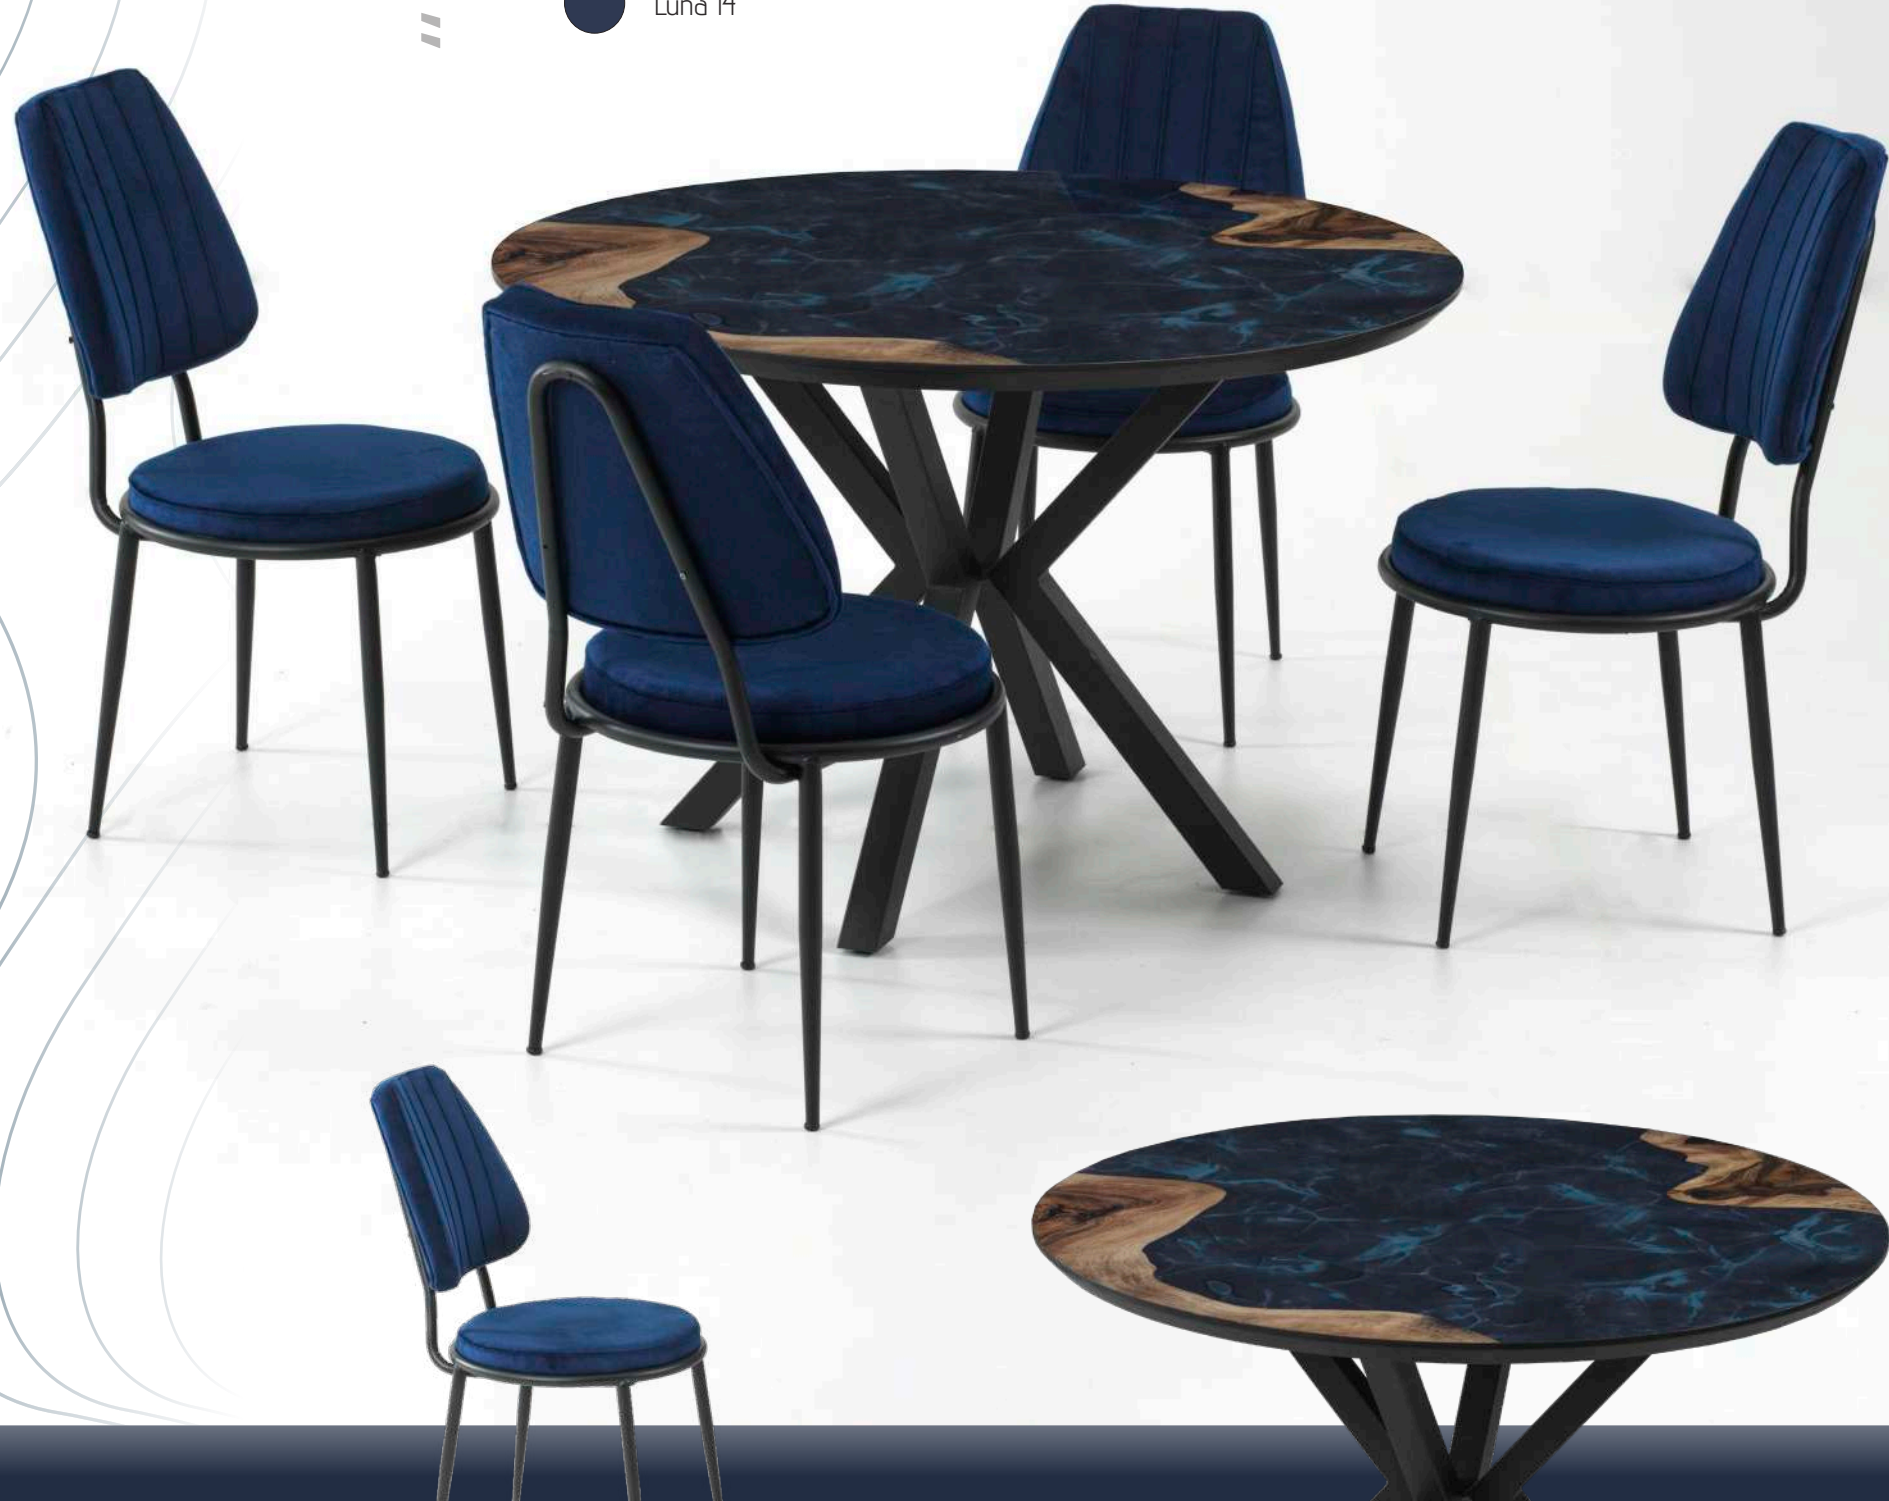

● Luna 14

POLYLAC DENİZ masa

Boy	En	Derinlik	Ağırlık
120 cm	120 cm	75 cm	28.4 kg

MANOLYA sandalye

Boy	En	Derinlik	Ağırlık
88 cm	48 cm	56 cm	5.5 kg

"POLYLAC"

POLYLAC
Masa Takımı
- table set -
MSA-017

Kumaş Kodu
- fabric code -