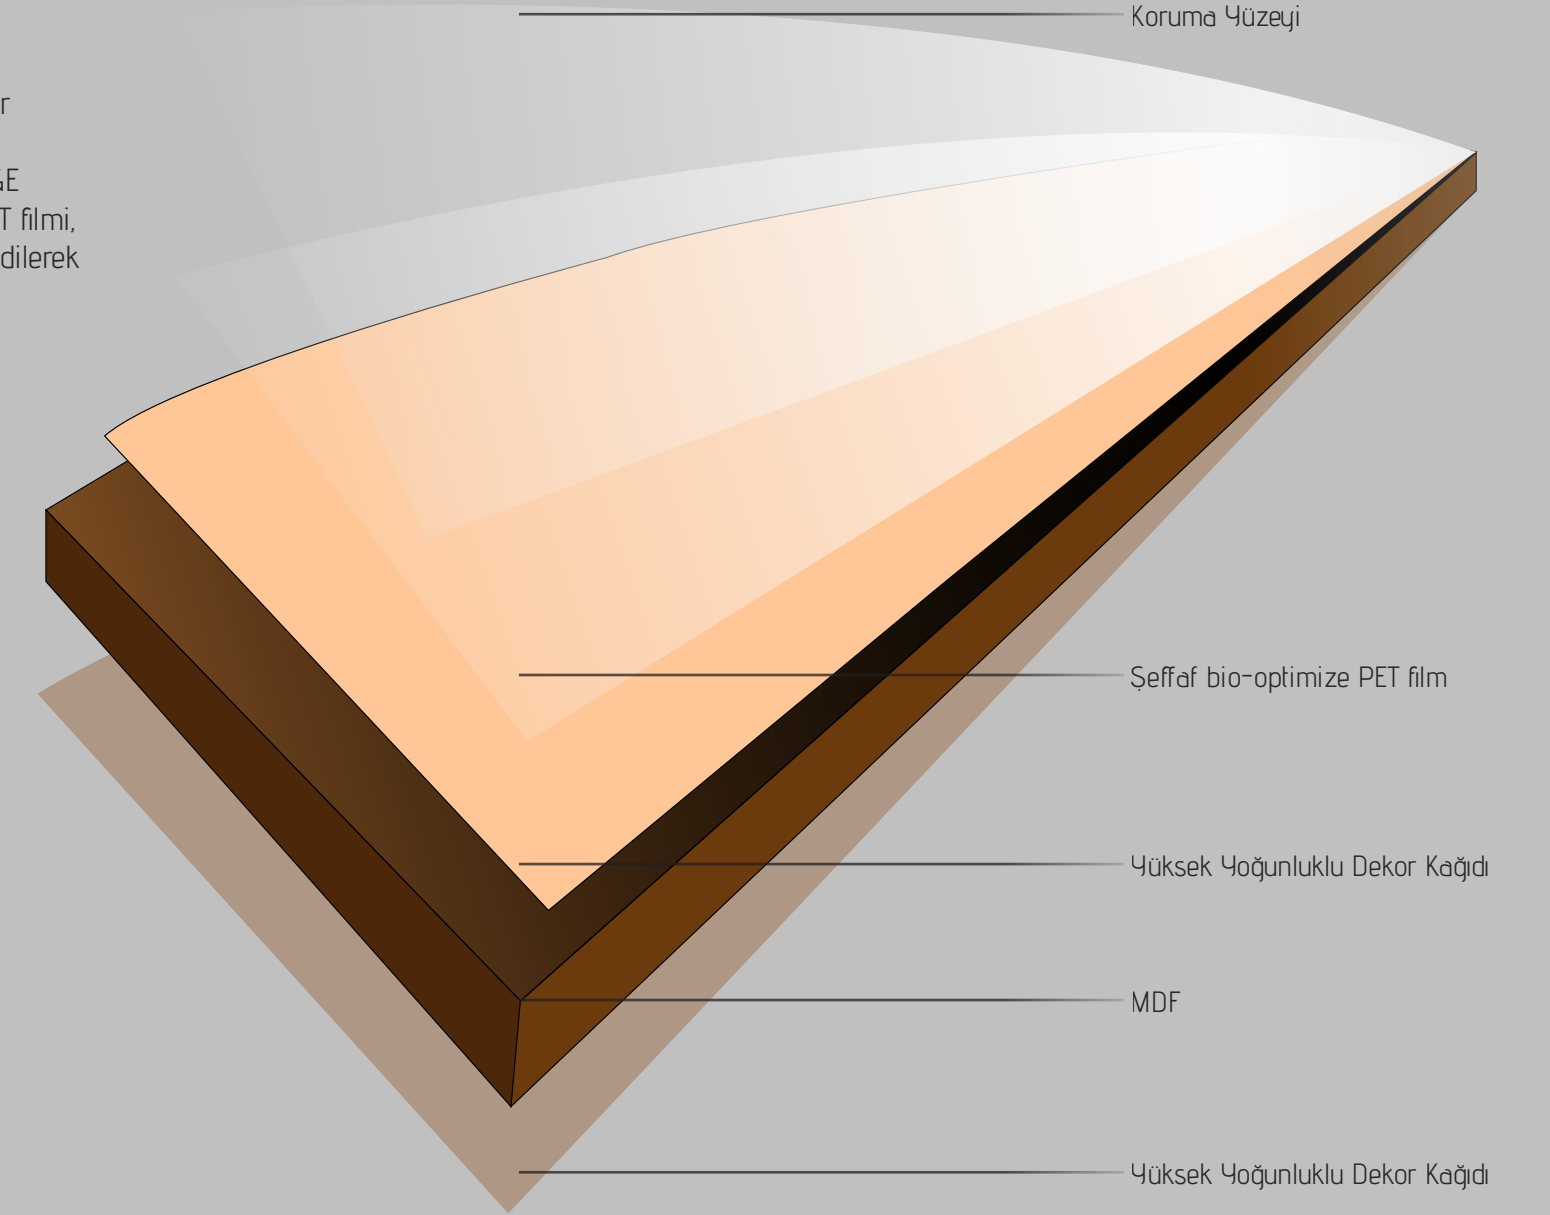

çeliksoy

New Collection

Polylac Ahsap Masa - Z Sandalye	06
Polylac Yagmur Masa - Z Sandalye	07
Polylac Deniz Masa - Manolya Sandalye	08
Polylac Ahsap Masa - Papatya Sandalye	09
Polylac Ahsap Masa - Yonca Sandalye	10
Polylac Yagmur Masa - Papatya Sandalye	11
Polylac Deniz Masa - Manolya Sandalye	12
Polylac Ahsap Masa - Papatya Sandalye	13
Ikon Granit Glossmax Masa - Papatya Sandalye	15
Ikon Lagina Glossmax Masa - Z Sandalye	16
Royal Mermer Glossmax Masa - Yonca Sandalye	17
Ikon Marmo Glossmax Masa - Manolya Sandalye	18
Ikon Marmo Glossmax Masa - Z Sandalye	19
Ikon Royal Glossmax Masa - Papatya Sandalye	20
Ikon Granit Glossmax Masa - Manolya Sandalye	21
Ikon H Gloss Masa - Lara Sandalye	22
Ikon Lagina Glossmax Masa - Papatya Sandalye	23
Marmo Glossmax Masa - Papatya Sandalye	24
Granit Glossmax Masa - Yonca Sandalye	25
Ikon Kütük Ceviz Masa - Z Sandalye	27
Ikon Granit Kütük Masa - Yonca Sandalye	28
Ikon Marmo Kütük Masa - Manolya Sandalye	29
Ikon Gri Mermer Masa - Çınar Sandalye	31
Ikon Açık Ceviz Masa - Çınar Sandalye	32
Ikon Beyaz Mermer Masa - Lara Sandalye	33
Ikon Koyu Ceviz Masa - Çizgi Sandalye	34
Ikon Siyah Mermer Masa - Lara Sandalye	35
Ikon Koyu Ceviz Masa - Çınar Sandalye	36
Ikon Beyaz Mermer Masa - Luna Sandalye	37
Ikon Beyaz Gold Cam Masa - Lara Sandalye	39
Ikon Beyaz Cam Masa - Çizgi Sandalye	40
Ikon Düz Siyah Cam Masa - Çınar Sandalye	41

POLYLAC NEDİR ?

Polylac, çok katmanlı ve ekolojik bir üründür. Yüksek ısı ve ekstra çizilme direncine sahiptir. Ayna etkisi ile sektörde, parlaklık seviyesi en yüksek dekoratif paneldir.

Polylac, yüksek yoğunluklu dekor kâğıdının mdf panel üzerine basılmasıyla elde edilir. Özel ARGE süreçleri ile geliştirilen şeffaf PET filmi, daha sonradan yüzeye lamine edilerek dış etkenlerden korur.