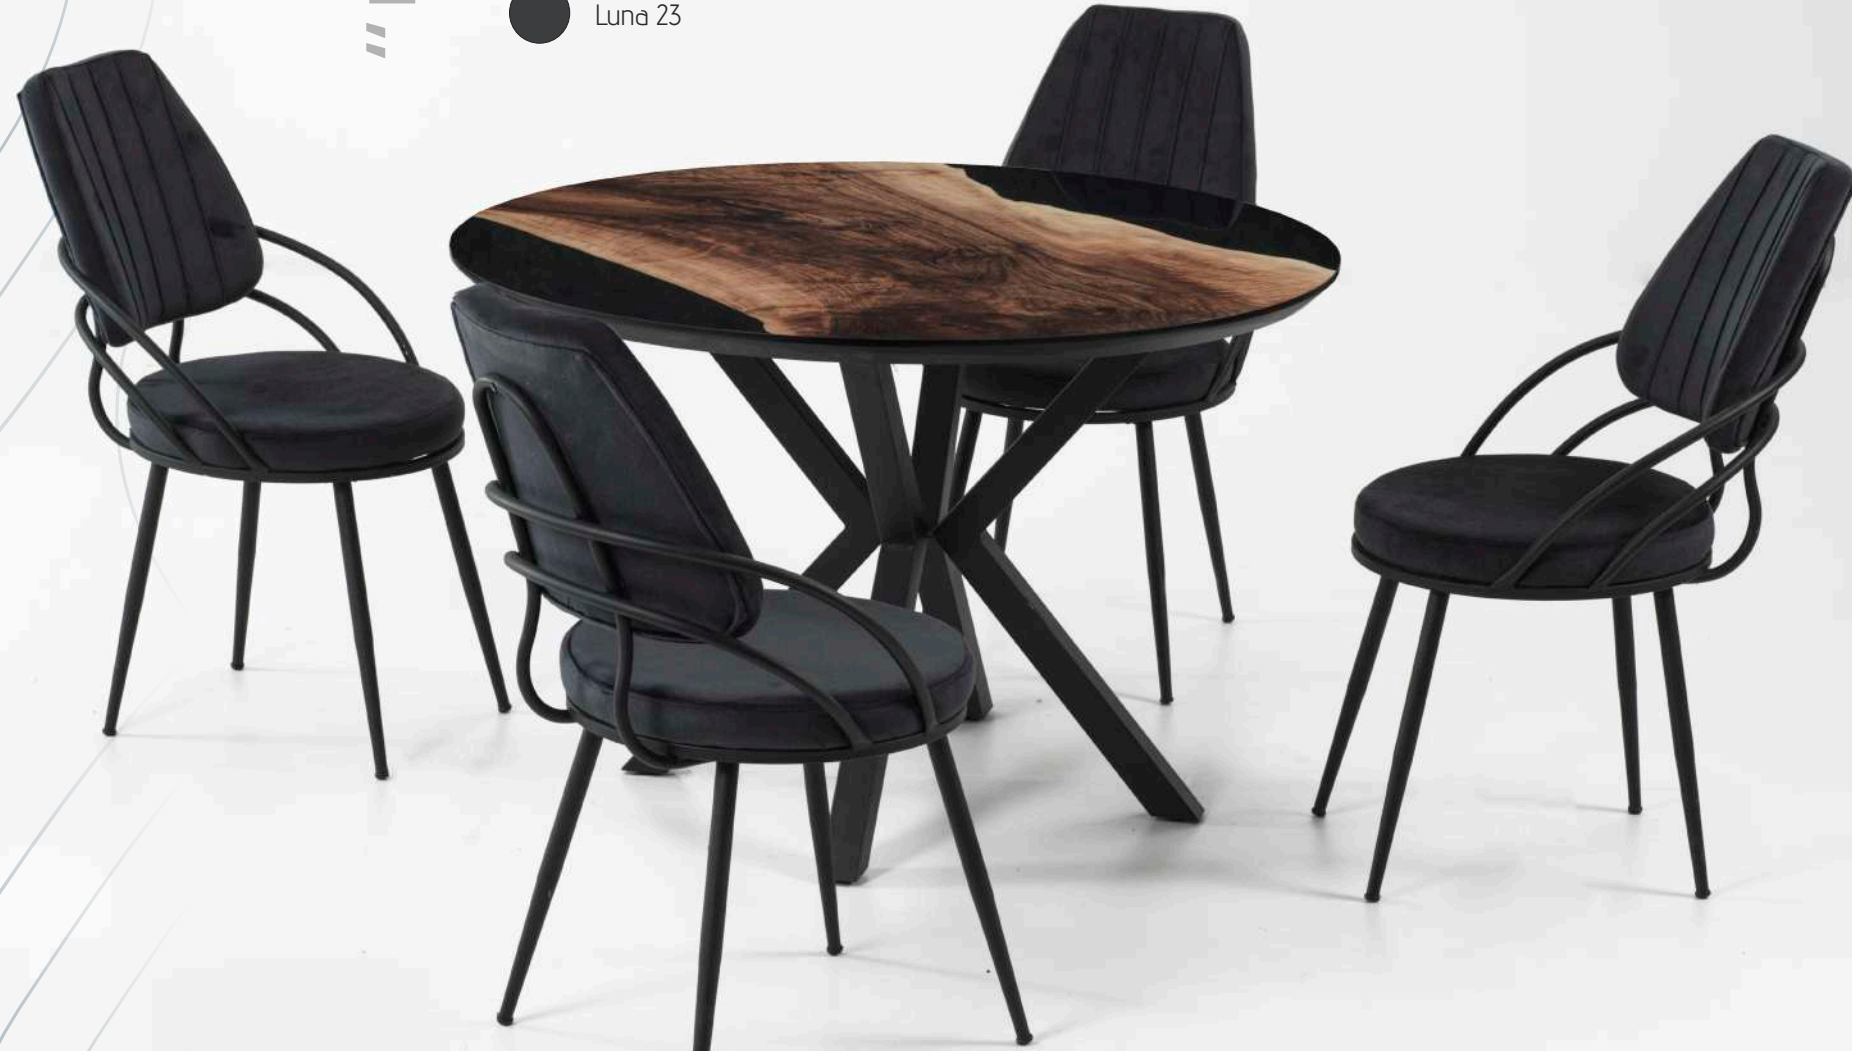

"POLYLAC"

POLYLAC

Masa Takımı
- table set -

MSA-014

Kumaş Kodu
- fabric code -

● Luna 23

POLYLAC AHSAP masa

Boy	En	Derinlik	Ağırlık
120 cm	120 cm	75 cm	28,4 kg

ÇONCA sandalye

Boy	En	Derinlik	Ağırlık
92 cm	51 cm	59 cm	5,3 kg