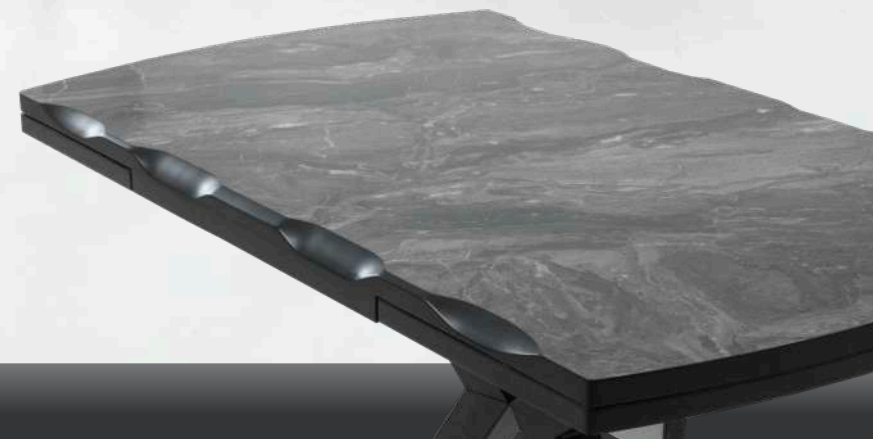

● Luna 23

İKON GRANİT KÜTÜK masa

Boy	En	Derinlik	Ağırlık
128 cm	80 cm	76 cm	43 kg
←60→			

ÇONCA sandalye

Boy	En	Derinlik	Ağırlık
92 cm	51 cm	59 cm	5.3 kg

KÜTÜK

Masa Takımı
- table set -

MSA-031